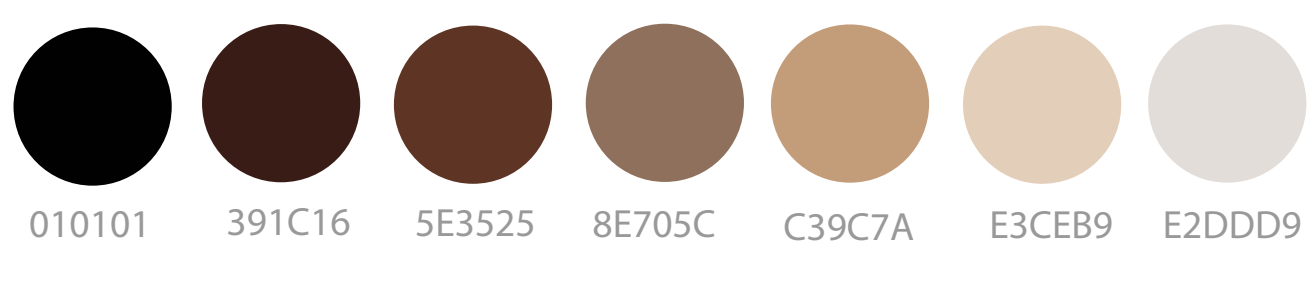

MOODBOARD

PALETA DE COLORES

LOGO SECUNDARIO

TIPOGRAFÍAS

CORBEL

AbBbCcDdEeFfGg
 HhIiJjKkLlMmNn
 ÑñOoPpQqRrSsTt
 UuVvWwXxYyZz

Photograph Signature

*AbBbCcDdEeFfGg
 HhIiJjKkLlMmNn
 ÑñOoPpQqRrSsTt
 UuVvWwXxYyZz*

PATTERNS

HIGHLIGHT